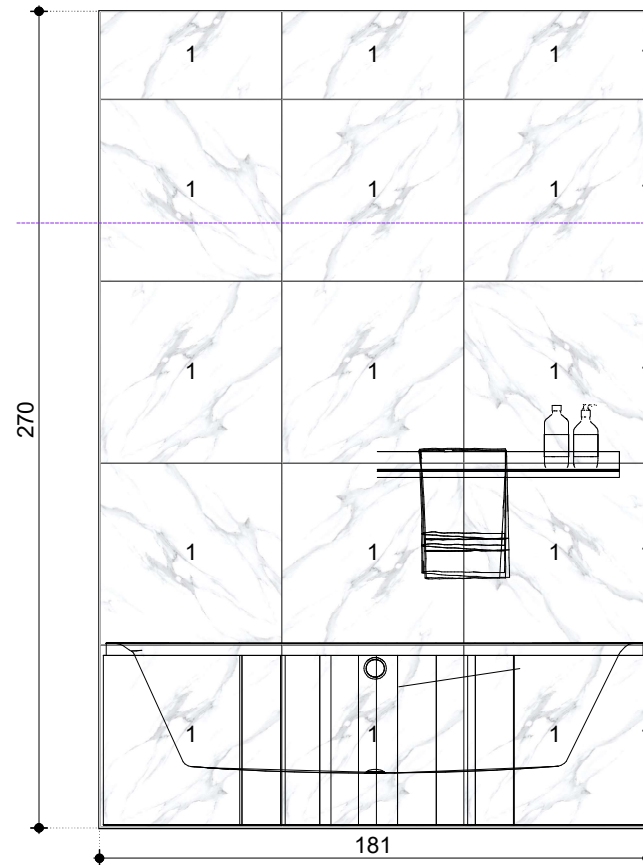

Стена 3

1

Мои Плитки

90042063
600 x 600

VISCOFT®

Проект:	Забанова от Андрея
Наименование:	
Адрес:	
Город:	
Масштаб:	1/25
Дата: 29.07.2024	Страница 3