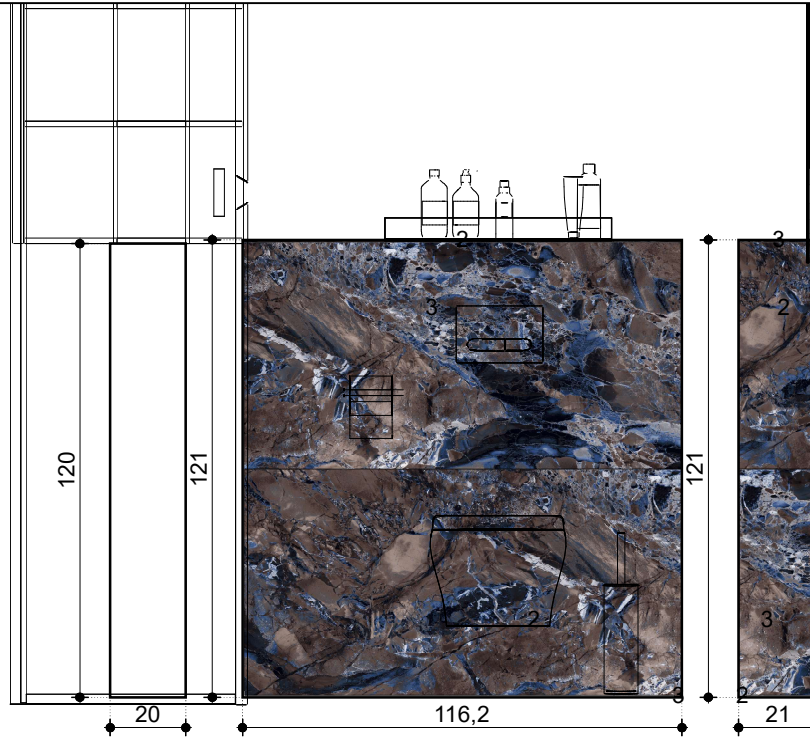

Блок 3

2

.Мои Плитки

CONCORD
NATURAL_P1
1200 x 600

3

.Мои Плитки

1
1200 x 600

VISCOFT®

Проект:	Забанова от Андрея
Наименование:	
Адрес:	
Город:	
Масштаб:	1/20
Дата: 29.07.2024	Страница 6