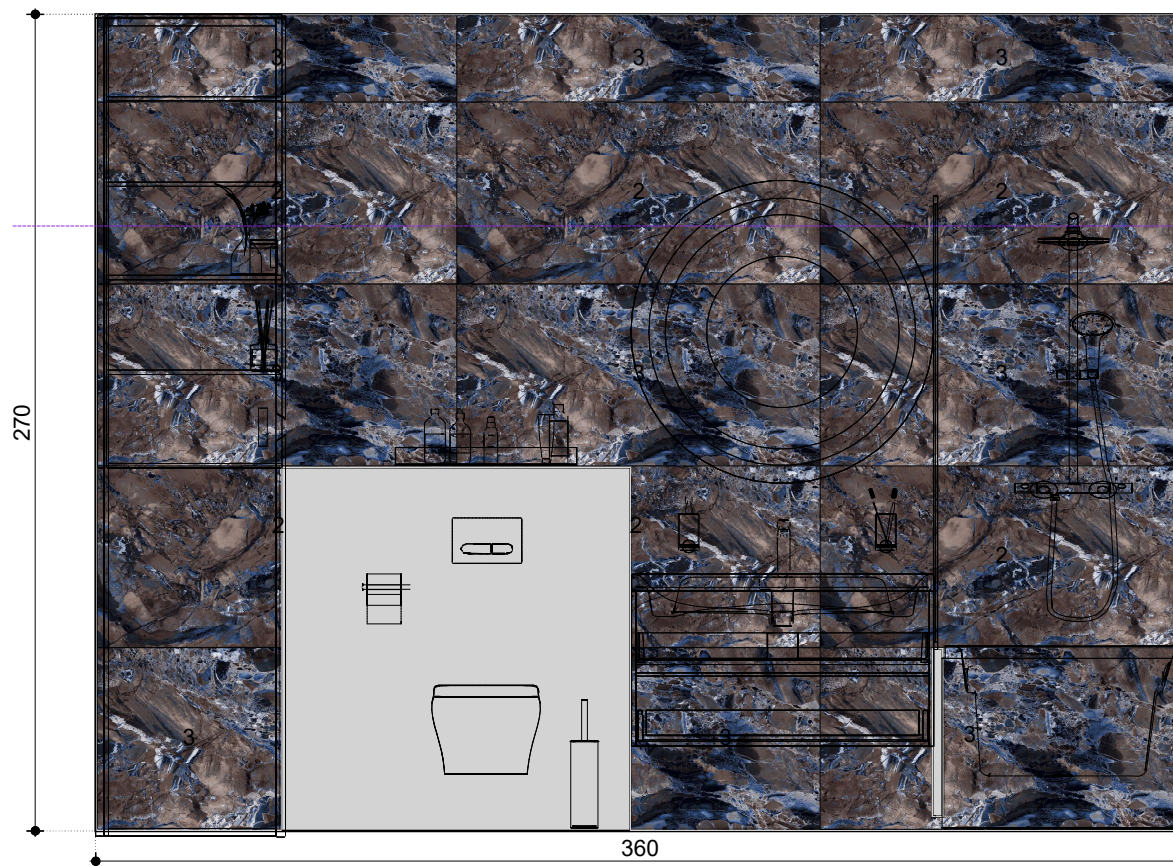

# Пол

1

Мои Плитки

90042063  
600 x 600

VISOFT®

Проект:	Забанова от Андрея
Наименование:	
Адрес:	
Город:	
Масштаб:	1/20
Дата: 29.07.2024	Страница 1

# Стена 2

2

.Мои Плитки

CONCORD  
NATURAL\_P1  
1200 x 600

3

.Мои Плитки

1  
1200 x 600

VISOFT®

Проект:	Забанова от Андрея
Наименование:	
Адрес:	
Город:	
Масштаб:	1/20
Дата: 29.07.2024	Страница 6