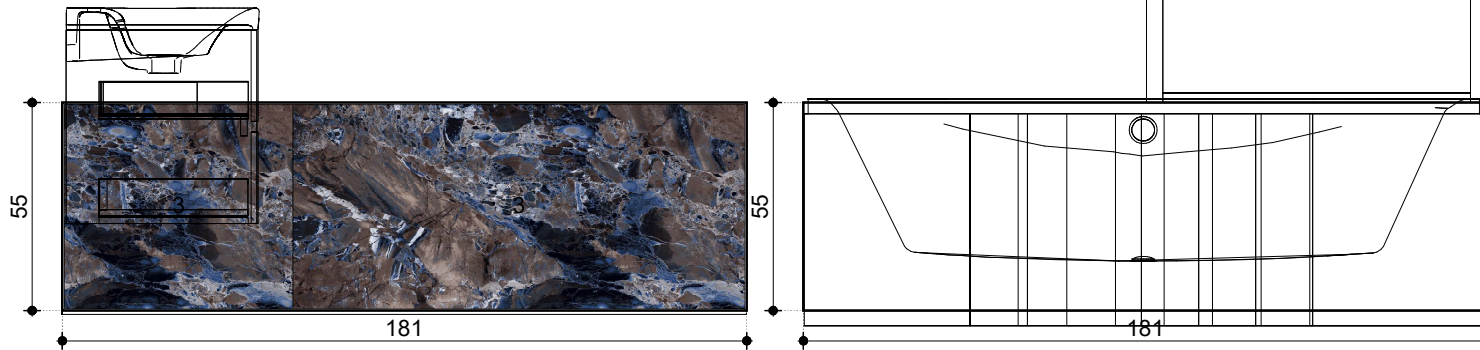

Блок 1

3

.Мои Плитки

1

1200 x 600

VISOFIT®

Проект:	Забанова от Андрея
Наименование:	
Адрес:	
Город:	
Масштаб:	1/20
Дата: 29.07.2024	Страница 5