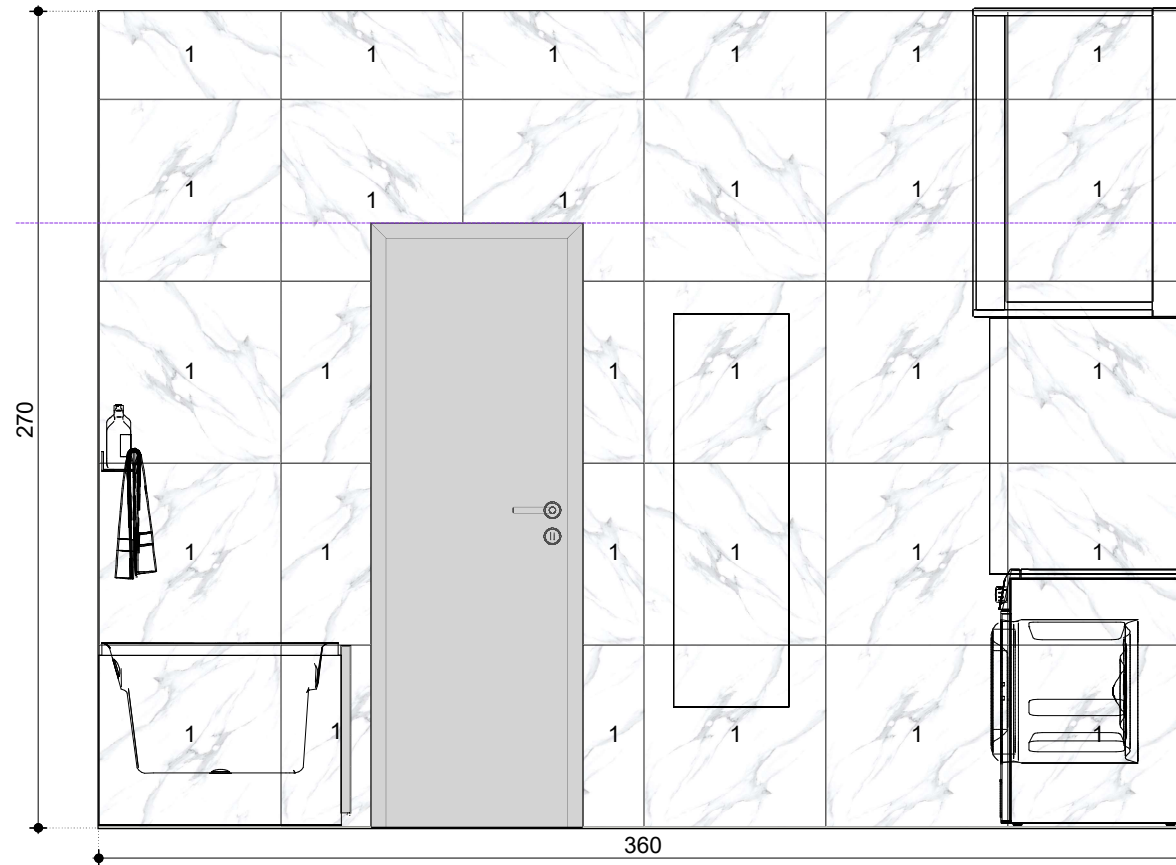

Стена 4

1

Мои Плитки

90042063
600 x 600

VISCOFT®

Проект:	Забанова от Андрея
Наименование:	
Адрес:	
Город:	
Масштаб:	1/25
Дата: 29.07.2024	Страница 4