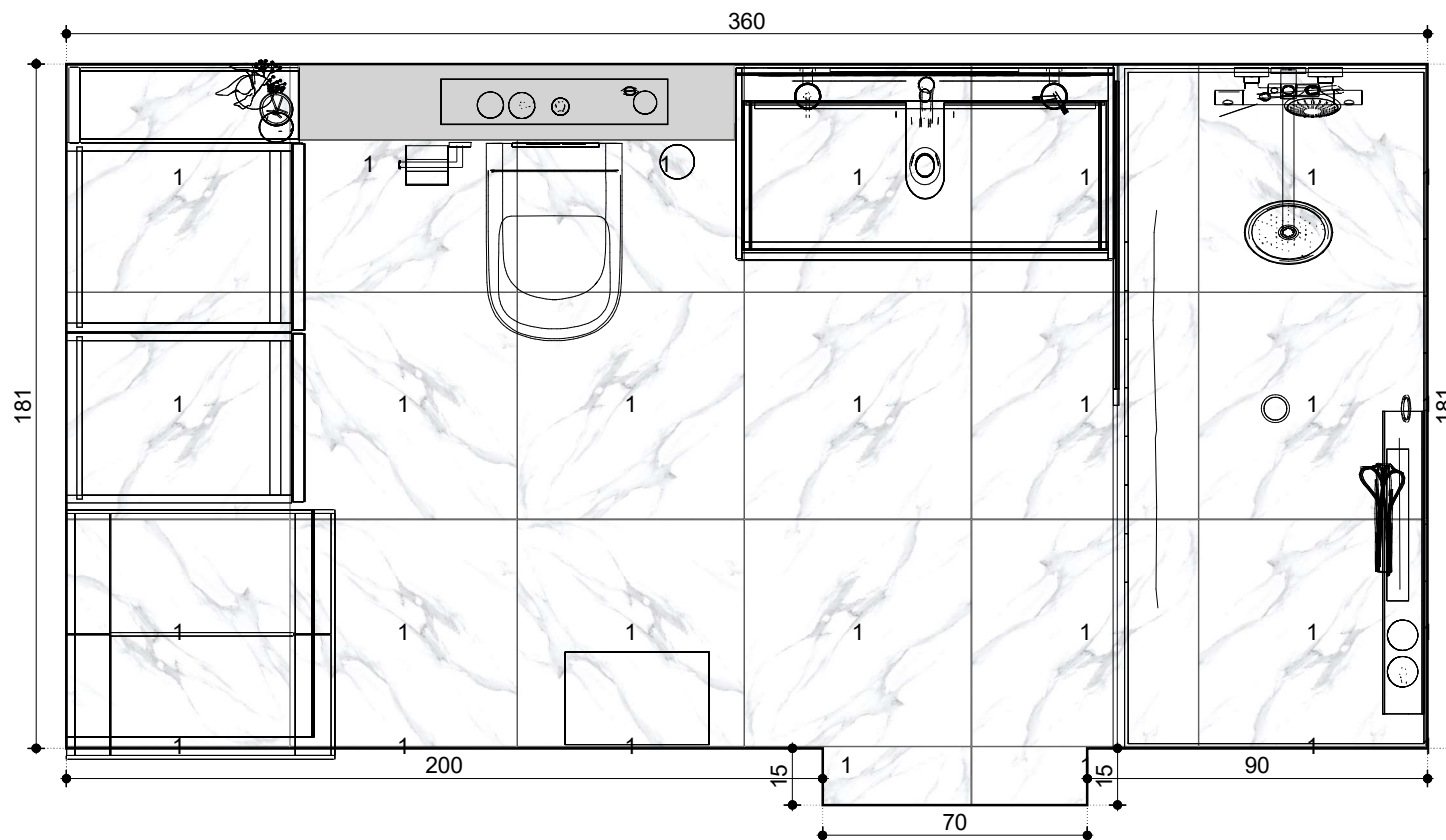

Пол

1

Мои Плитки

90042063
600 x 600

VISOFT®

Проект:	Забанова от Андрея
Наименование:	
Адрес:	
Город:	
Масштаб:	1/20
Дата: 29.07.2024	Страница 1